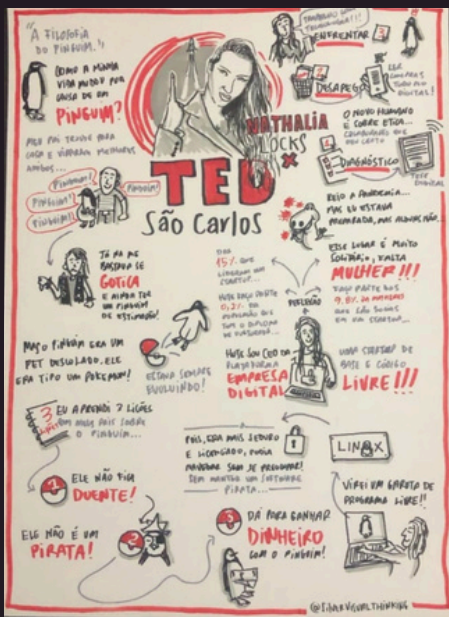

PALESTRA, FLISOL - FESTIVAL DE INSTALAÇÃO DE SOFTWARE LIVRE. IFSP - ARARAQUARA. 2022

Publicação de IFSP Araraquara - Institucional

IFSP Araraquara - Institucional
25 de abril de 2022

FLISoL 2022 (Festival Latino-americano de Instalação de Software Livre)

No último sábado, 23 de abril de 2022, das 9h às 12h, o Câmpus Araraquara do IFSP sediou o FLISoL 2022 (Festival Latino-americano de Instalação de Software Livre).

O FLISoL é um evento internacional realizado anualmente, que ocorre de forma simultânea em diversas cidades da América Latina, e tem como principal objetivo promover o uso de software livre ao público em geral.

O evento contou com a palestra "A filosofia do Pinguim: a colaboração como tecnologia de transformação na Web 3.0", com Nathalia Muylaert Locks, doutora em cultura digital (UNESP - Araraquara), desenvolvedora da primeira tese virtual do mundo. TEDxSpeaker, influencer do Software Livre, filósofa do Pinguim e, Fundadora, CEO e DEV na EMPRESA DIGITAL.

Agradecemos aos alunos, servidores e comunidade externa pela participação!

#flisol2022 #softwarelivre #linux #pinguim #web3.0 #blockchain #installfest #informática #computação #ifspararaquara #ifsparf #ifsp #araraquara

TEDX

TEDX SÃO CARLOS: A Filosofia do Pinguim: a colaboração como tecnologia de transformação

ícone clicável