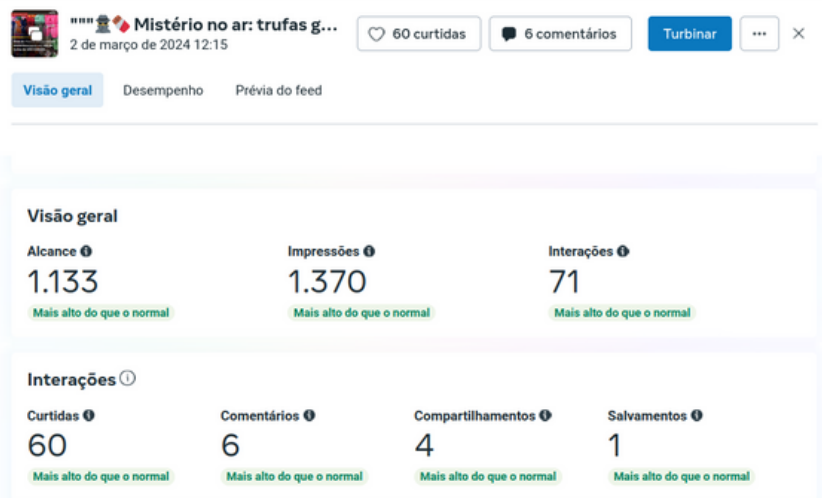

CAMPANHA COM INTELIGÊNCIA ARTIFICIAL

Gestão de redes sociais, Desenvolvimento de conteúdo e estratégia com IA, Design com IA, Diagramação, Edição de Vídeo e Engenharia de Prompt, Desenvolvimento de Mascote (AVATAR) com IA.

Destaque para engajamento record na página com publicação orgânica conseguindo aumento em todos os requisistos do engajamento